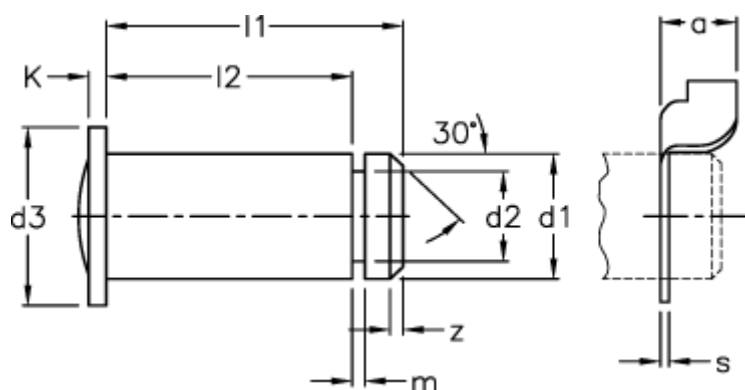

Varenummer: 1405514F  
Beskrivelse: KLEE Bolt BEN 14x33x27,5  
Olieret, Incl. KL-sikring

## Mål

$a$	$= 6.5$	$s$	$= 0.7$
$d1$ h11	$= 14$	Vægt (g)	$= 41.0$
$d2$ h11	$= 10.0$	$z$	$= 1.25$
$d3$	$= 20$		
$K$ ca.	$= 2.5$		
$l1$ js 15	$= 33.0$		
$l2$ +0,3	$= 27.5$		
$m$ +0,1	$= 1.25$		